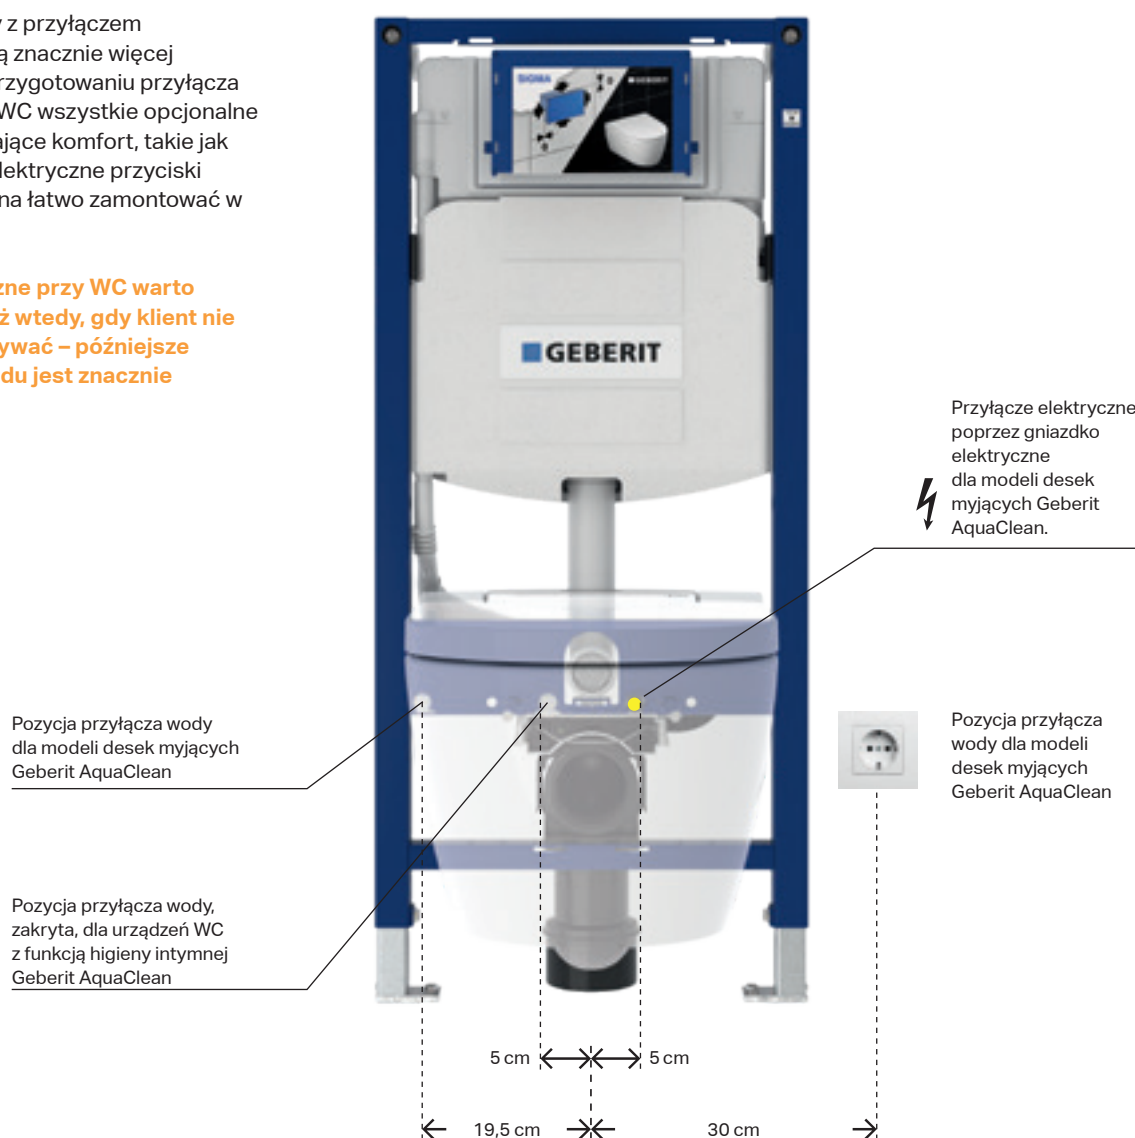

ROZWIĄZANIA DLA WSZYSTKICH
SYTUACJI KONSTRUKCYJNYCH

NOWOCZESNA ŁAZIENKA W CIĄGU ZALEDWIE KILKU GODZIN

Toaletę myjącą Geberit AquaClean można zamontować w niemal każdej łazience. Potrzebne jest tylko przyłącze energii elektrycznej i wody.

Nowoczesne toalety z przyłączem elektrycznym oferują znacznie więcej możliwości. Dzięki przygotowaniu przyłącza elektrycznego przy WC wszystkie opcjonalne urządzenia poprawiające komfort, takie jak toalety myjące lub elektryczne przyciski uruchamiające, można łatwo zamontować w przyszłości.

Przyłącze elektryczne przy WC warto zaplanować również wtedy, gdy klient nie chce go na razie używać – późniejsze doprowadzenie prądu jest znacznie trudniejsze.