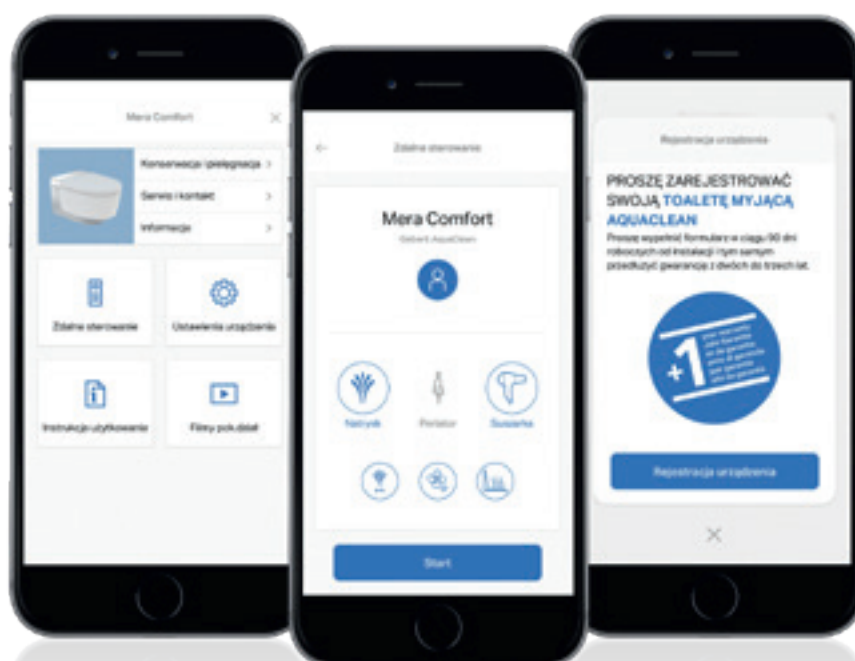

WSPARCIE CYFROWE WIĘKSZA ELASTYCZNOŚĆ DLA CIEBIE

Aplikacja Geberit Home przemienia smartfon w pilota do toalet myjących AquaClean. Wszystkie funkcje można wywołać i zapisać za pośrednictwem aplikacji. Równie szybko i łatwo można wykonać aktualizację oprogramowania. Krótkie filmy dostępne w aplikacji dostarczają przydatnych wskazówek na temat konserwacji i pielęgnacji.

PRZEDŁUŻONA GWARANCJA

Geberit oferuje standardowo dwuletnią gwarancję dla klienta końcowego od momentu instalacji. Jeśli produkt został zainstalowany i zarejestrowany przez serwisantów Geberit, firma przedłuża

okres gwarancji o rok. Aby to zrobić, wystarczy zarejestrować zakupiony model na stronie www lub wysłać dostarczoną kartę gwarancyjną do firmy Geberit w ciągu 90 dni roboczych od daty instalacji.

Smartfon można wykorzystać do obsługi toalet myjących AquaClean, ←