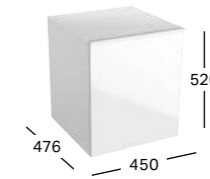

BIDET WISZĄCY GEBERIT ACANTO

350 x 510 mm
kryte mocowania

500.601.01.2

BIDET STOJĄCY GEBERIT ACANTO

350 x 510 x 425 mm
przylegający do ściany,
kryte mocowania, bidet

500.603.01.1

SZAFKA Z LUSTREM GEBERIT ACANTO

z oświetleniem LED, oświetlenie wewnątrz, podwójne drzwi
z umieszczonymi po wewnętrznej stronie schowkami
(2 + 3 pojemniki), 1 lustro wewnątrz,
1 gniazdko z wejściem USB, 1 lustro powiększające
oświetlenie (2 wyłączniki na czujnik):
LED 12 V DC, 4200 K, IP44, stopień ochrony 2,
klasa efektywności energetycznej A++
600 x 830 x 215 mm, 13,3 W, 1855 lm,
melamina o strukturze drewna/dąb (Mystic) **500.644.00.2**
750 x 830 x 215 mm, 15 W, 2100 lm,
melamina o strukturze drewna/dąb (Mystic) **500.645.00.2**
900 x 830 x 215 mm, 16,5 W, 2310 lm,
melamina o strukturze drewna/dąb (Mystic) **500.646.00.2**

WISZĄCA PÓŁKA GEBERIT ACANTO

450 x 148 x 159 mm
malowana proszkowo matowa/biała, szkło błyszczące/białe **500.617.01.2**
malowana proszkowo matowa/sand, szkło błyszczące/sand **500.617.JL.2**
malowana proszkowo matowa/lava, szkło błyszczące/lava **500.617.JK.2**
malowana proszkowo matowa/czarna, szkło błyszczące/czarne **500.617.16.1**

POJEMNIK DO PRZECHOWYWANIA GEBERIT ACANTO

335 x 69 x 150 mm
dąb Mystic

500.648.00.2

GÓRNA SZAFKA WISZĄCA GEBERIT ACANTO

450 x 820 x 174 mm
pojedyncze drzwiczki, okucia z prawej/lewej strony, 3 regulowane półki,
1 lustro na wewnętrznej stronie drzwiczek, 1 uchwyt
lakier o wysokim połysku/biały, szkło błyszczące/białe **500.639.01.2**
lakier matowy/sand, szkło błyszczące/sand **500.639.JL.2**
lakier matowy/lava, szkło błyszczące/lava **500.639.JK.2**
lakier matowy/czarny, szkło błyszczące/czarne **500.639.16.1**

SZAFKA BOCZNA GEBERIT ACANTO