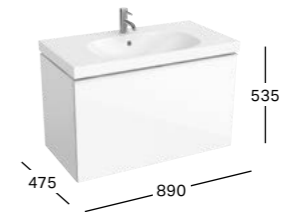

Rimfree®

UMYWALKA GEBERIT ACANTO
600 x 482 mm
z otworem na baterię, z przelewem

500.620.01.2

SZAFKA PODUMYWALKOWA GEBERIT ACANTO
595 x 535 x 475 mm

1 szuflada z mechanizmem cichego domykania,
1 wewnętrzna wysuwana półka, 1 uchwyt,
opcjonalnie: pojemnik z przegródkami
lakier o wysokim połysku/biały, szkło błyszczące/białe
lakier matowy/sand, szkło błyszczące/sand
lakier matowy/lava, szkło błyszczące/lava
lakier matowy/czarny, szkło błyszczące/czarne

500.609.01.2
500.609.JL.2
500.609.JK.2
500.609.16.1

UMYWALKA GEBERIT ACANTO Z POWIERZCHNIĄ ODKŁADCZĄ
900 x 482 mm
z zestawem do szybkiego montażu
z otworem na baterię, z przelewem
bez otworu na baterię, z przelewem

500.623.01.2
500.624.01.2

SZAFKA PODUMYWALKOWA GEBERIT ACANTO
890 x 535 x 475 mm

1 szuflada z mechanizmem cichego domykania,
1 wewnętrzna wysuwana półka, 1 uchwyt,
opcjonalnie: pojemnik z przegródkami
lakier o wysokim połysku/biały, szkło błyszczące/białe
lakier matowy/sand, szkło błyszczące/sand
lakier matowy/lava, szkło błyszczące/lava
lakier matowy/czarny, szkło błyszczące/czarne