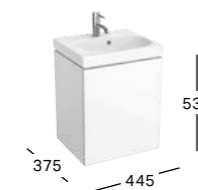

UMYWALKA KOMPAKTOWA GEBERIT ACANTO

450 x 382 mm
z otworem na baterię z prawej strony, z przelewem

500.636.01.2

SZAFKA PODUMYWALKOWA GEBERIT ACANTO

445 x 535 x 375 mm

1 drzwiczki, zawiasy z prawej/lewej strony,
otwieranie za pomocą mechanizmu Push-to-open
lakier o wysokim połysku/biały, szkło błyszczące/białe
lakier matowy/sand, szkło błyszczące/sand
lakier matowy/lava, szkło błyszczące/lava
lakier matowy/czarny, szkło błyszczące/czarne

500.608.01.2

500.608.JL.2

500.608.JK.2

500.608.16.1