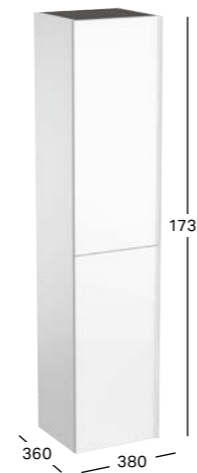

**WYSOKA SZAFKA GEBERIT ACANTO
Z DWOMA DRZWIAMI**

380 x 1730 x 360 mm
podwójne drzwiczki, zawiasy z prawej/lewej
strony, 1 wewnętrzna zamykana szuflada,
4 regulowane półki, 3 pojemniki na wewnętrznej
stronie drzwi na górze, 2 uchwyty
Korpus: biały lakier o wysokim połysku,
Front: białe szkło **500.619.01.2**
Korpus: matowy lakier sand,
Front: szkło sand **500.619.JL.2**
Korpus: matowy lakier lava,
Front: szkło lava **500.619.JK.2**
Korpus: czarny lakier mat,
Front: czarne szkło **500.619.16.1**