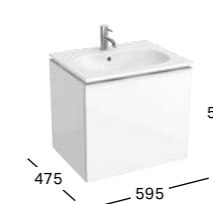

500.611.01.2
500.611.JL.2
500.611.JK.2
500.611.16.1

UMYWALKA GEBERIT ACANTO, KRÓTKA Z POWIERZCHNIĄ ODKŁADCZĄ PO BOKACH
900 x 422 mm
z zestawem do szybkiego montażu
z otworem na baterię, z przelewem
bez otworu na baterię, z przelewem

500.633.01.2
500.634.01.2

SZAFKA PODUMYWALKOWA GEBERIT ACANTO, KRÓTKA
890 x 535 x 416 mm
1 szuflada z mechanizmem cichego domykania,
1 wewnętrzna wysuwana półka, 1 uchwyt
lakier o wysokim połysku/biały, szkło błyszczące/białe
lakier matowy/sand, szkło błyszczące/sand
lakier matowy/lava, szkło błyszczące/lava
lakier matowy/czarny, szkło błyszczące/czarne

500.616.01.2
500.616.JL.2
500.616.JK.2
500.616.16.1

UMYWALKA MEBLOWA GEBERIT ACANTO
600 x 480 mm
z otworem na baterię, z przelewem

500.640.01.2

SZAFKA PODUMYWALKOWA GEBERIT ACANTO
595 x 535 x 475 mm
1 szuflada z mechanizmem cichego domykania,
1 wewnętrzna wysuwana półka, 1 uchwyt,
opcjonalnie: pojemnik z przegródkami
lakier o wysokim połysku/biały, szkło błyszczące/białe
lakier matowy/sand, szkło błyszczące/sand
lakier matowy/lava, szkło błyszczące/lava
lakier matowy/czarny, szkło błyszczące/czarne