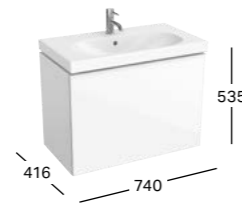

500.627.01.2
500.628.01.2

SZAFKA PODUMYWALKOWA GEBERIT ACANTO
1190 x 535 x 476 mm

2 szuflady z mechanizmem cichego domykania,
2 wewnętrzne wysuwane półki, 2 uchwyty,
opcjonalnie: pojemnik z przegródkami
lakier o wysokim połysku/biały, szkło błyszczące/białe
lakier matowy/sand, szkło błyszczące/sand
lakier matowy/lava, szkło błyszczące/lava
lakier matowy/czarny, szkło błyszczące/czarne

500.613.01.2
500.613.JL.2
500.613.JK.2
500.613.16.1

UMYWALKA GEBERIT ACANTO, KRÓTKA
600 x 422 mm
z otworem na baterię, z przelewem

500.631.01.2

SZAFKA PODUMYWALKOWA GEBERIT ACANTO, KRÓTKA
595 x 535 x 416 mm
1 szuflada z mechanizmem cichego domykania,
1 wewnętrzna wysuwana półka, 1 uchwyt
lakier o wysokim połysku/biały, szkło błyszczące/białe
lakier matowy/sand, szkło błyszczące/sand
lakier matowy/lava, szkło błyszczące/lava
lakier matowy/czarny, szkło błyszczące/czarne

500.614.01.2
500.614.JL.2
500.614.JK.2
500.614.16.1

UMYWALKA GEBERIT ACANTO Z UKRYTYM PRZELEWEM I POKRYWĄ ODPLYWU
600 x 482 mm
z otworem na baterię

500.629.01.2

SZAFKA PODUMYWALKOWA GEBERIT ACANTO
595 x 535 x 475 mm
1 szuflada z mechanizmem cichego domykania,
1 wewnętrzna wysuwana półka, 1 uchwyt,
opcjonalnie: pojemnik z przegródkami
lakier o wysokim połysku/biały, szkło błyszczące/białe
lakier matowy/sand, szkło błyszczące/sand
lakier matowy/lava, szkło błyszczące/lava
lakier matowy/czarny, szkło błyszczące/czarne

500.609.01.2
500.609.JL.2
500.609.JK.2
500.609.16.1

UMYWALKA GEBERIT ACANTO KRÓTKA Z POWIERZCHNIĄ ODKŁADCZĄ PO BOKACH
750 x 422 mm
z otworem na baterię, z przelewem

500.632.01.2

SZAFKA PODUMYWALKOWA GEBERIT ACANTO, KRÓTKA
740 x 535 x 416 mm
1 szuflada z mechanizmem cichego domykania,
1 wewnętrzna wysuwana półka, 1 uchwyt
lakier o wysokim połysku/biały, szkło błyszczące/białe
lakier matowy/sand, szkło błyszczące/sand
lakier matowy/lava, szkło błyszczące/lava
lakier matowy/czarny, szkło błyszczące/czarne