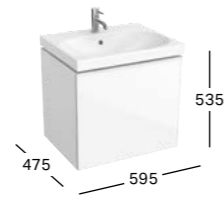

Kryte mocowania
ścienne

Kryte mocowania
podłogowe

Mechanizm
wolnego opadania
deski i pokrywy
sedesowej

Dostosowane
do oszczędnego
spłukiwania 4,5 l

Wolna przestrzeń
nad podłogą

Wypinanie deski
i pokrywy sedesowej

Rimfree®

UMYWALKA GEBERIT ACANTO
600 x 482 mm
z otworem na baterię, z przelewem

500.620.01.2

SZAFKA PODUMYWALKOWA GEBERIT ACANTO
595 x 535 x 475 mm

1 szuflada z mechanizmem cichego domykania,
1 wewnętrzna wysuwana półka, 1 uchwyt,
opcjonalnie: pojemnik z przegródkami
lakier o wysokim połysku/biały, szkło błyszczące/białe
lakier matowy/sand, szkło błyszczące/sand
lakier matowy/lava, szkło błyszczące/lava
lakier matowy/czarny, szkło błyszczące/czarne