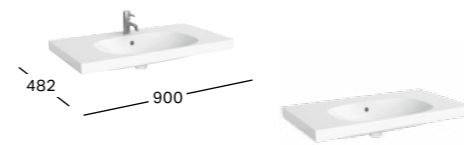

Rimfree®

UMYWALKA GEBERIT ACANTO
600 x 482 mm
z otworem na baterię, z przelewem

500.620.01.2

SZAFKA PODUMYWALKOWA GEBERIT ACANTO
595 x 535 x 475 mm

1 szuflada z mechanizmem cichego domykania,
1 wewnętrzna wysuwana półka, 1 uchwyt,
opcjonalnie: pojemnik z przegródkami
lakier o wysokim połysku/biały, szkło błyszczące/białe
lakier matowy/sand, szkło błyszczące/sand
lakier matowy/lava, szkło błyszczące/lava
lakier matowy/czarny, szkło błyszczące/czarne

500.609.01.2
500.609.JL.2
500.609.JK.2
500.609.16.1

UMYWALKA GEBERIT ACANTO Z POWIERZCHNIĄ ODKŁADCZĄ
900 x 482 mm
z zestawem do szybkiego montażu
z otworem na baterię, z przelewem
bez otworu na baterię, z przelewem