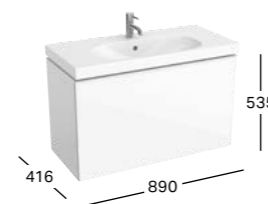

SZAFKA PODUMYWALKOWA GEBERIT ACANTO, KRÓTKA
890 x 535 x 416 mm
1 szuflada z mechanizmem cichego domykania,
1 wewnętrzna wysuwana półka, 1 uchwyt
lakier o wysokim połysku/biały, szkło błyszczące/białe
lakier matowy/sand, szkło błyszczące/sand
lakier matowy/lava, szkło błyszczące/lava
lakier matowy/czarny, szkło błyszczące/czarne