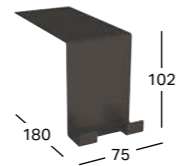

HACZYK NA RĘCZNIKI GEBERIT ACANTO

75 x 102 x 180 mm

malowane proszkowo matowe/lava

500.647.JK.2