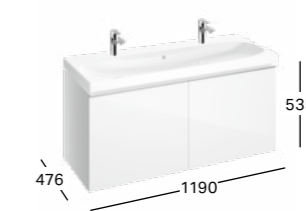

UMYWALKA GEBERIT ACANTO

1200 x 480 mm
z otworem na baterię z lewej i prawej strony, z przelewem
bez otworu na baterię, z przelewem
z otworem na baterię z lewej i prawej strony, bez przelewu
bez otworu na baterię, bez przelewu

501.880.00.1

501.880.00.3*

501.880.00.5*

501.880.00.7*

* Produkcja na zamówienie

SZAFKA PODUMYWALKOWA GEBERIT ACANTO

1190 x 535 x 476 mm

2 szuflady, 2 szuflady wewnętrzne, syfon
lakier o wysokim połysku/biały, szkło błyszczące/białe
lakier matowy/sand, szkło błyszczące/sand
lakier matowy/lava, szkło błyszczące/lava
lakier matowy/czarny, szkło błyszczące/czarne

502.355.01.2

502.355.JL.2

502.355.JK.2

502.355.16.1