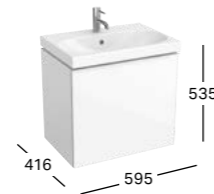

SZAFKA PODUMYWALKOWA GEBERIT ACANTO, KRÓTKA
595 x 535 x 416 mm
1 szuflada z mechanizmem cichego domykania,
1 wewnętrzna wysuwana półka, 1 uchwyt
lakier o wysokim połysku/biały, szkło błyszczące/białe
lakier matowy/sand, szkło błyszczące/sand
lakier matowy/lava, szkło błyszczące/lava
lakier matowy/czarny, szkło błyszczące/czarne