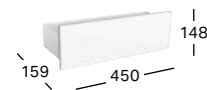

BIDET WISZĄCY GEBERIT ACANTO

350 x 510 mm
kryte mocowania

500.601.01.2

BIDET STOJĄCY GEBERIT ACANTO

350 x 510 x 425 mm
przylegający do ściany,
kryte mocowania, bidet

500.603.01.1

SZAFKA Z LUSTREM GEBERIT ACANTO

z oświetleniem LED, oświetlenie wewnątrz, podwójne drzwi
z umieszczonymi po wewnętrznej stronie schowkami
(2 + 3 pojemniki), 1 lustro wewnątrz,
1 gniazdko z wejściem USB, 1 lustro powiększające
oświetlenie (2 wyłączniki na czujnik):
LED 12 V DC, 4200 K, IP44, stopień ochrony 2,
klasa efektywności energetycznej A++
600 x 830 x 215 mm, 13,3 W, 1855 lm,
melamina o strukturze drewna/dąb (Mystic) **500.644.00.2**
750 x 830 x 215 mm, 15 W, 2100 lm,
melamina o strukturze drewna/dąb (Mystic) **500.645.00.2**
900 x 830 x 215 mm, 16,5 W, 2310 lm,
melamina o strukturze drewna/dąb (Mystic) **500.646.00.2**

WISZĄCA PÓŁKA GEBERIT ACANTO

450 x 148 x 159 mm
malowana proszkowo matowa/biała, szkło błyszczące/białe **500.617.01.2**
malowana proszkowo matowa/sand, szkło błyszczące/sand **500.617.JL.2**
malowana proszkowo matowa/lava, szkło błyszczące/lava **500.617.JK.2**
malowana proszkowo matowa/czarna, szkło błyszczące/czarne **500.617.16.1**

POJEMNIK DO PRZECHOWYWANIA GEBERIT ACANTO

335 x 69 x 150 mm
dąb Mystic

500.648.00.2

GÓRNA SZAFKA WISZĄCA GEBERIT ACANTO

450 x 820 x 174 mm
pojedyncze drzwiczki, okucia z prawej/lewej strony, 3 regulowane półki,
1 lustro na wewnętrznej stronie drzwiczek, 1 uchwyt
lakier o wysokim połysku/biały, szkło błyszczące/białe **500.639.01.2**
lakier matowy/sand, szkło błyszczące/sand **500.639.JL.2**
lakier matowy/lava, szkło błyszczące/lava **500.639.JK.2**
lakier matowy/czarny, szkło błyszczące/czarne **500.639.16.1**

SZAFKA BOCZNA GEBERIT ACANTO