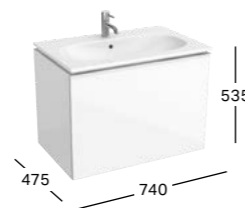

500.633.01.2
500.634.01.2

SZAFKA PODUMYWALKOWA GEBERIT ACANTO, KRÓTKA
890 x 535 x 416 mm
1 szuflada z mechanizmem cichego domykania,
1 wewnętrzna wysuwana półka, 1 uchwyt
lakier o wysokim połysku/biały, szkło błyszczące/białe
lakier matowy/sand, szkło błyszczące/sand
lakier matowy/lava, szkło błyszczące/lava
lakier matowy/czarny, szkło błyszczące/czarne

500.616.01.2
500.616.JL.2
500.616.JK.2
500.616.16.1

UMYWALKA MEBLOWA GEBERIT ACANTO
600 x 480 mm
z otworem na baterię, z przelewem

500.640.01.2

SZAFKA PODUMYWALKOWA GEBERIT ACANTO
595 x 535 x 475 mm
1 szuflada z mechanizmem cichego domykania,
1 wewnętrzna wysuwana półka, 1 uchwyt,
opcjonalnie: pojemnik z przegródkami
lakier o wysokim połysku/biały, szkło błyszczące/białe
lakier matowy/sand, szkło błyszczące/sand
lakier matowy/lava, szkło błyszczące/lava
lakier matowy/czarny, szkło błyszczące/czarne

500.609.01.2
500.609.JL.2
500.609.JK.2
500.609.16.1

UMYWALKA MEBLOWA GEBERIT ACANTO

750 x 480 mm
z otworem na baterię, z przelewem

500.641.01.2

SZAFKA PODUMYWALKOWA GEBERIT ACANTO

740 x 535 x 475 mm

1 szuflada z mechanizmem cichego domykania,
1 wewnętrzna wysuwana półka, 1 uchwyt,
opcjonalnie: pojemnik z przegródkami
lakier o wysokim połysku/biały, szkło błyszczące/białe
lakier matowy/sand, szkło błyszczące/sand
lakier matowy/lava, szkło błyszczące/lava
lakier matowy/czarny, szkło błyszczące/czarne