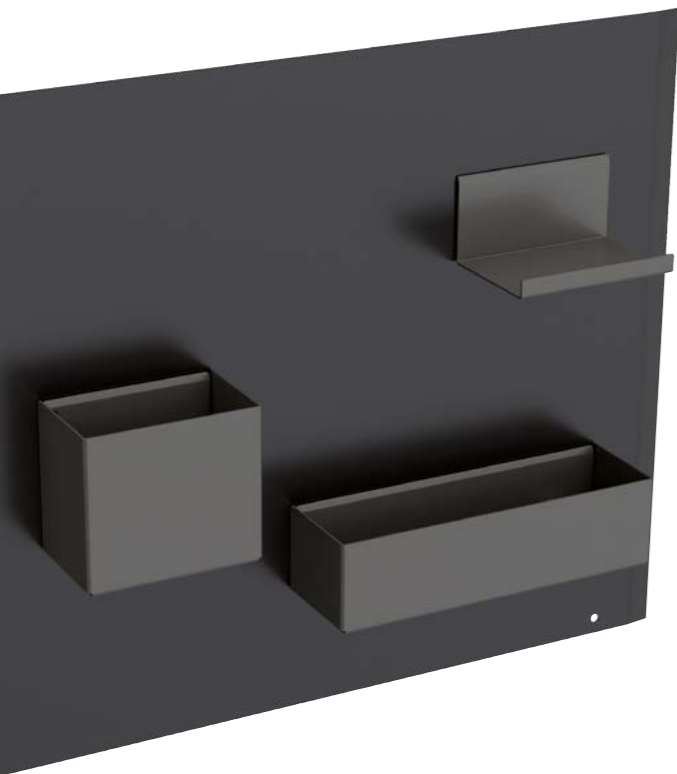

Wszystkie numery katalogowe artykułów w ramach tego asortymentu dostępne są także na stronie www.geberit.pl

HACZYK NA RĘCZNIKI GEBERIT ACANTO

75 x 102 x 180 mm

malowane proszkowo matowe/lava

500.647.JK.2

←
TRUDNO O WIĘKSZĄ ELASTYCZNOŚĆ
Dzięki zastosowaniu tablic magnetycznych pojemniki można umieścić dokładnie w miejscach, w których akurat chcemy schować suszarkę, grzebień, maszynkę do golenia czy nasze kosmetyki.