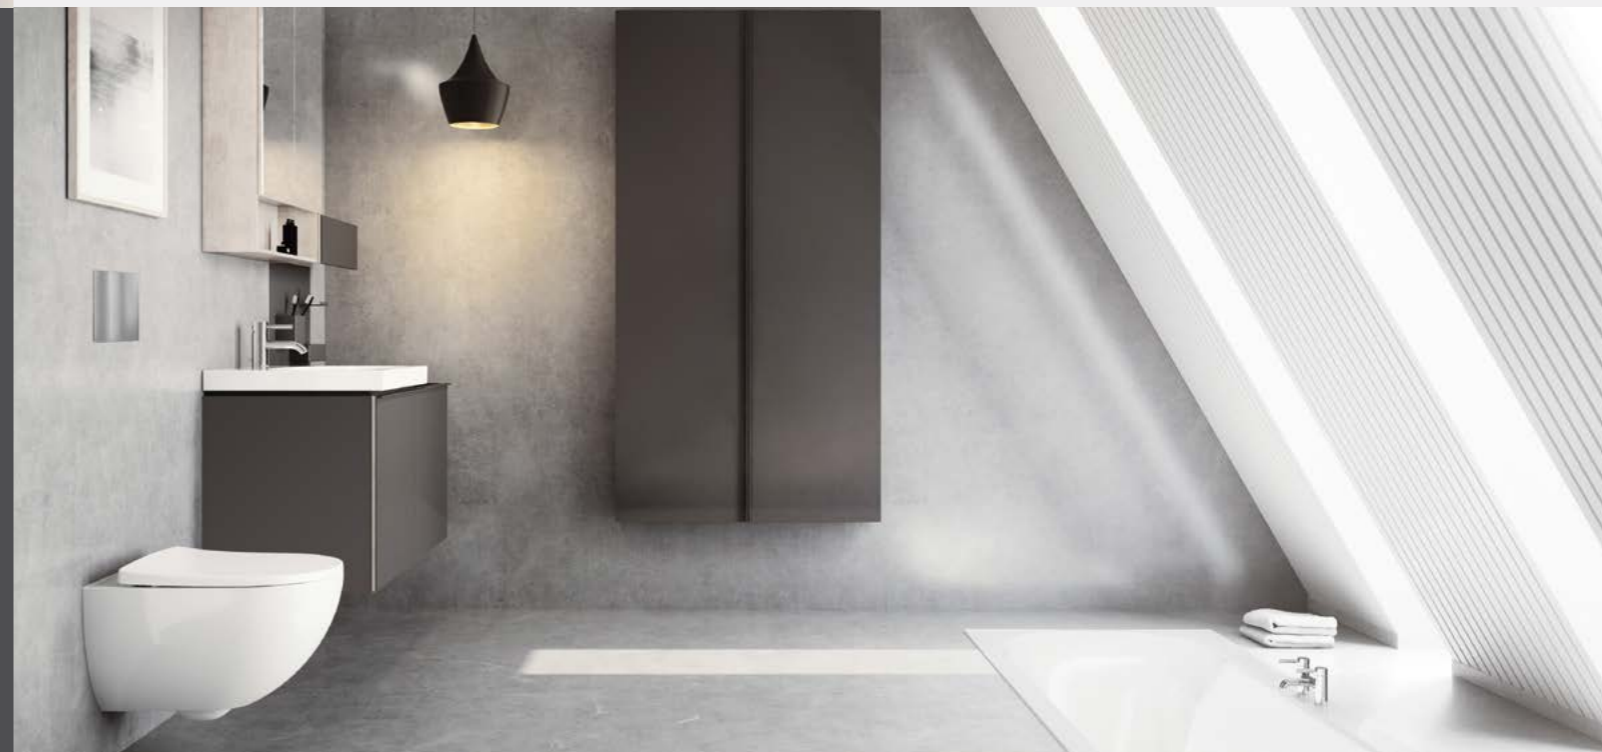

Geberit Acanto to wyrafinowana oferta produktów, tworzących wiele elastycznych połączeń. Zaprojektuj łazienkę w sposób, który wpisze się w Twój styl życia.

Geberit Acanto – seria zaprojektowana, by działać dla Ciebie.

WSZYSTKO MAM POD KONTROLĄ, ŁAZIENKĘ RÓWNIEŻ
Moja łazienka jest teraz schludna i zorganizowana. Wszystko ma swoje miejsce, a szczoteczkę do zębów czy kosmetyki znajduję z zamkniętymi oczami. Ponieważ wewnątrz szafki z lustrem znajduje się gniazdko i wejście USB, mój smartfon jest zawsze naładowany i leży pod ręką. W łazienkowym wnętrzu liczą się dla mnie wyraziste linie, kolorystyka i materiały. Moja łazienka została zaaranżowana na tyle elastycznie, że jest w niej dość miejsca dla dwóch osób wykonujących jednocześnie pielęgnacyjne rytuały.

CHCĘ, ŻEBY ŁAZIENKA ZACHWYÇAŁA WYGLĄDEM I POSIADAŁA FUNKCJE, KTÓRE NA CO DZIEŃ NIE PRZESTAJĄ ZASKAKIWAĆ

Łazienka nie powinna nas ograniczać – potrzebujemy przestrzeni. Chcemy, by pomieszczenie wyróżniało się aranżacją, by znalazły się w nim nowoczesne materiały i powierzchnie o interesującej strukturze. W nasze oczekiwania wpisuje się wisząca, bezkońierzowa miska WC Geberit Rimfree, podobnie jak opcje podłączeń urządzeń cyfrowych oraz meble łazienkowe, dzięki którym można stale testować coś nowego.