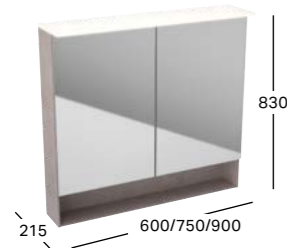

500.660.01.2

deska sedesowa, antybakteryjna

500.604.01.2

deska sedesowa, antybakteryjna,
wolnoopadająca,

zawiasy Quick-Release

500.605.01.2

**BIDET WISZĄCY GEBERIT ACANTO**350 x 510 mm
kryte mocowania**500.601.01.2****BIDET STOJĄCY GEBERIT ACANTO**350 x 510 x 425 mm
przylegający do ściany,
kryte mocowania, bidet**500.603.01.1****SZAFKA Z LUSTREM GEBERIT ACANTO**z oświetleniem LED, oświetlenie wewnątrz, podwójne drzwi
z umieszczonymi po wewnętrznej stronie schowkami
(2 + 3 pojemniki), 1 lustro wewnątrz,
1 gniazdko z wejściem USB, 1 lustro powiększające
oświetlenie (2 wyłączniki na czujnik):
LED 12 V DC, 4200 K, IP44, stopień ochrony 2,
klasa efektywności energetycznej A++
600 x 830 x 215 mm, 13,3 W, 1855 lm,
melamina o strukturze drewna/dąb (Mystic) **500.644.00.2**
750 x 830 x 215 mm, 15 W, 2100 lm,
melamina o strukturze drewna/dąb (Mystic) **500.645.00.2**
900 x 830 x 215 mm, 16,5 W, 2310 lm,
melamina o strukturze drewna/dąb (Mystic) **500.646.00.2****WISZĄCA PÓŁKA GEBERIT ACANTO**450 x 148 x 159 mm
malowana proszkowo matowa/biała, szkło błyszczące/białe **500.617.01.2**
malowana proszkowo matowa/sand, szkło błyszczące/sand **500.617.JL.2**
malowana proszkowo matowa/lava, szkło błyszczące/lava **500.617.JK.2**
malowana proszkowo matowa/czarna, szkło błyszczące/czarne **500.617.16.1****POJEMNIK DO PRZECHOWYWANIA GEBERIT ACANTO**335 x 69 x 150 mm
dąb Mystic**500.648.00.2****GÓRNA SZAFKA WISZĄCA GEBERIT ACANTO**450 x 820 x 174 mm
pojedyncze drzwiczki, okucia z prawej/lewej strony, 3 regulowane półki,
1 lustro na wewnętrznej stronie drzwiczek, 1 uchwyt
lakier o wysokim połysku/biały, szkło błyszczące/białe **500.639.01.2**
lakier matowy/sand, szkło błyszczące/sand **500.639.JL.2**
lakier matowy/lava, szkło błyszczące/lava **500.639.JK.2**
lakier matowy/czarny, szkło błyszczące/czarne **500.639.16.1****SZAFKA BOCZNA GEBERIT ACANTO**450 x 520 x 476 mm
1 szuflada z mechanizmem cichego domykania, 1 wewnętrzna wysuwana
półka, 1 uchwyt, szklana osłona
opcjonalnie: pojemnik z przegródkami
lakier o wysokim połysku/biały, szkło błyszczące/białe **500.618.01.2**
lakier matowy/sand, szkło błyszczące/sand **500.618.JL.2**
lakier matowy/lava, szkło błyszczące/lava **500.618.JK.2**
lakier matowy/czarny, szkło błyszczące/czarne **500.618.16.1****WYSOKA SZAFKA GEBERIT ACANTO
Z DWOMA DRZWIAMI**380 x 1730 x 360 mm
podwójne drzwiczki, zawiasy z prawej/lewej
strony, 1 wewnętrzna zamykana szuflada,
4 regulowane półki, 3 pojemniki na wewnętrznej
stronie drzwi na górze, 2 uchwyty
Korpus: biały lakier o wysokim połysku,
Front: białe szkło **500.619.01.2**
Korpus: matowy lakier sand,
Front: szkło sand **500.619.JL.2**
Korpus: matowy lakier lava,
Front: szkło lava **500.619.JK.2**
Korpus: czarny lakier mat,
Front: czarne szkło **500.619.16.1****WYSOKA SZAFKA GEBERIT ACANTO
Z JEDNYMI DRZWIAMI**450 x 1730 x 174 mm
pojedyncze drzwiczki, zawiasy z prawej/lewej
strony, 2 stałe półki, 5 regulowanych półek,
1 uchwyt
Korpus: biały lakier o wysokim połysku,
Front: białe szkło **500.637.01.2**
Korpus: matowy lakier sand,
Front: szkło sand **500.637.JL.2**
Korpus: matowy lakier lava,
Front: szkło lava **500.637.JK.2**
Korpus: czarny lakier mat,
Front: czarne szkło **500.637.16.1****WYSOKA SZAFKA GEBERIT ACANTO
Z DWOMA SZUFLADAMI**220 x 1730 x 476 mm
2 wysuwane szuflady z mechanizmem cichego
domykania, w każdej szufladzie 2 półki,
2 uchwyty
prawa/lewa
Korpus: biały lakier o wysokim połysku,
Front: białe szkło **500.638.01.2**
Korpus: matowy lakier sand,
Front: szkło sand **500.638.JL.2**
Korpus: matowy lakier lava,
Front: szkło lava **500.638.JK.2**
Korpus: czarny lakier mat,
Front: czarne szkło **500.638.16.1**