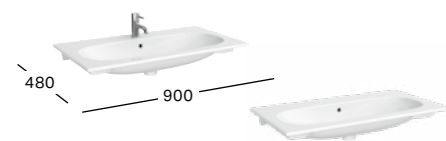

UMYWALKA MEBLOWA GEBERIT ACANTO

900 x 480 mm
z otworem na baterię, z przelewem
bez otworu na baterię, z przelewem

500.642.01.2

500.643.01.2

SZAFKA PODUMYWALKOWA GEBERIT ACANTO

890 x 535 x 475 mm

1 szuflada z mechanizmem cichego domykania,
1 wewnętrzna wysuwana półka, 1 uchwyt,
opcjonalnie: pojemnik z przegródkami
lakier o wysokim połysku/biały, szkło błyszczące/białe
lakier matowy/sand, szkło błyszczące/sand
lakier matowy/lava, szkło błyszczące/lava
lakier matowy/czarny, szkło błyszczące/czarne

500.612.01.2

500.612.JL.2

500.612.JK.2

500.612.16.1