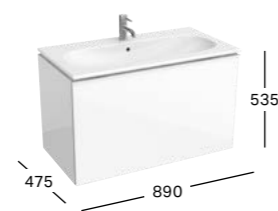

UMYWALKA MEBLOWA GEBERIT ACANTO

900 x 480 mm
z otworem na baterię, z przelewem
bez otworu na baterię, z przelewem

500.642.01.2

500.643.01.2

SZAFKA PODUMYWALKOWA GEBERIT ACANTO

890 x 535 x 475 mm

1 szuflada z mechanizmem cichego domykania,
1 wewnętrzna wysuwana półka, 1 uchwyt,
opcjonalnie: pojemnik z przegródkami
lakier o wysokim połysku/biały, szkło błyszczące/białe
lakier matowy/sand, szkło błyszczące/sand
lakier matowy/lava, szkło błyszczące/lava
lakier matowy/czarny, szkło błyszczące/czarne

500.612.01.2

500.612.JL.2

500.612.JK.2

500.612.16.1