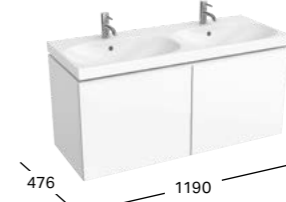

SZAFKA PODUMYWALKOWA GEBERIT ACANTO
1190 x 535 x 476 mm

2 szuflady z mechanizmem cichego domykania,
2 wewnętrzne wysuwane półki, 2 uchwyty,
opcjonalnie: pojemnik z przegródkami
lakier o wysokim połysku/biały, szkło błyszczące/białe
lakier matowy/sand, szkło błyszczące/sand
lakier matowy/lava, szkło błyszczące/lava
lakier matowy/czarny, szkło błyszczące/czarne

500.613.01.2
500.613.JL.2
500.613.JK.2
500.613.16.1