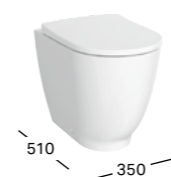

MISKA WC GEBERIT ACANTO, STOJĄCA, RIMFREE®

350 x 510 mm
bez wewnętrznego kołnierza, 4/5/6 l,
stojąca, przylegająca do ściany,
odejście poziome,
kryte mocowanie

500.602.01.2

Do kompletowania z:

deska sedesowa, antybakteryjna,
wolnoopadająca

500.660.01.2

deska sedesowa, antybakteryjna

500.604.01.2

deska sedesowa, antybakteryjna,
wolnoopadająca,

zawiasy Quick-Release

500.605.01.2

MISKA WC GEBERIT ACANTO, WISZĄCA, RIMFREE®

350 x 510 mm
bez wewnętrznego kołnierza, 4/5/6 l,
podwieszona na ścianie,
kryte mocowanie

500.600.01.2

Do kompletowania z:

deska sedesowa, antybakteryjna,
wolnoopadająca

500.660.01.2

deska sedesowa, antybakteryjna

500.604.01.2

deska sedesowa, antybakteryjna,
wolnoopadająca,

zawiasy Quick-Release

500.605.01.2