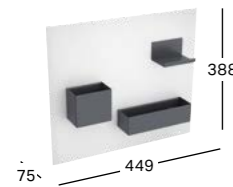

TABLICA MAGNETYCZNA Z POJEMNIKAMI GEBERIT ACANTO

449 x 388 x 75 mm

metal malowany proszkowo

- tablica magnetyczna: malowana proszkowo matowa/biała, pojemniki magnetyczne: malowane proszkowo matowe/lava **500.649.01.2**
- tablica magnetyczna: malowana proszkowo matowa/sand, pojemniki magnetyczne: malowane proszkowo matowe/lava **500.649.JL.2**
- tablica magnetyczna: malowana proszkowo matowa/lava, pojemniki magnetyczne: malowane proszkowo matowe/lava **500.649.JK.2**
- tablica magnetyczna: malowana proszkowo matowa/czarna, pojemniki magnetyczne: malowane proszkowo matowe/lava **500.649.16.1**