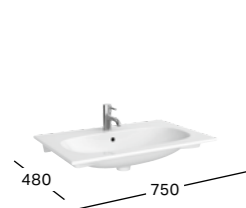

500.633.01.2
500.634.01.2

SZAFKA PODUMYWALKOWA GEBERIT ACANTO, KRÓTKA
890 x 535 x 416 mm
1 szuflada z mechanizmem cichego domykania,
1 wewnętrzna wysuwana półka, 1 uchwyt
lakier o wysokim połysku/biały, szkło błyszczące/białe
lakier matowy/sand, szkło błyszczące/sand
lakier matowy/lava, szkło błyszczące/lava
lakier matowy/czarny, szkło błyszczące/czarne

500.616.01.2
500.616.JL.2
500.616.JK.2
500.616.16.1

UMYWALKA MEBLOWA GEBERIT ACANTO
600 x 480 mm
z otworem na baterię, z przelewem

500.640.01.2

SZAFKA PODUMYWALKOWA GEBERIT ACANTO
595 x 535 x 475 mm
1 szuflada z mechanizmem cichego domykania,
1 wewnętrzna wysuwana półka, 1 uchwyt,
opcjonalnie: pojemnik z przegródkami
lakier o wysokim połysku/biały, szkło błyszczące/białe
lakier matowy/sand, szkło błyszczące/sand
lakier matowy/lava, szkło błyszczące/lava
lakier matowy/czarny, szkło błyszczące/czarne

500.609.01.2
500.609.JL.2
500.609.JK.2
500.609.16.1

UMYWALKA MEBLOWA GEBERIT ACANTO

750 x 480 mm
z otworem na baterię, z przelewem

500.641.01.2

SZAFKA PODUMYWALKOWA GEBERIT ACANTO

740 x 535 x 475 mm

1 szuflada z mechanizmem cichego domykania,
1 wewnętrzna wysuwana półka, 1 uchwyt,
opcjonalnie: pojemnik z przegródkami
lakier o wysokim połysku/biały, szkło błyszczące/białe
lakier matowy/sand, szkło błyszczące/sand
lakier matowy/lava, szkło błyszczące/lava
lakier matowy/czarny, szkło błyszczące/czarne