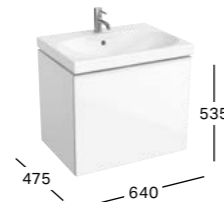

UMYWALKA GEBERIT ACANTO Z POWIERZCHNIĄ ODKŁADCZĄ Z PRAWEJ STRONY
900 x 482 mm
z zestawem do szybkiego montażu
z otworem na baterię, z przelewem
bez otworu na baterię, z przelewem

500.625.01.2
500.626.01.2