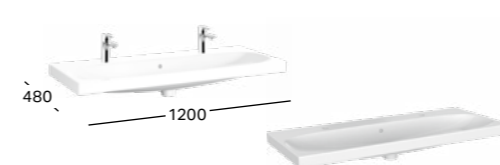

UMYWALKA GEBERIT ACANTO

1200 x 480 mm
z otworem na baterię z lewej i prawej strony, z przelewem
bez otworu na baterię, z przelewem
z otworem na baterię z lewej i prawej strony, bez przelewu
bez otworu na baterię, bez przelewu

501.880.00.1

501.880.00.3*

501.880.00.5*

501.880.00.7*

* Produkcja na zamówienie

SZAFKA PODUMYWALKOWA GEBERIT ACANTO

1190 x 535 x 476 mm

2 szuflady, 2 szuflady wewnętrzne, syfon
lakier o wysokim połysku/biały, szkło błyszczące/białe
lakier matowy/sand, szkło błyszczące/sand
lakier matowy/lava, szkło błyszczące/lava
lakier matowy/czarny, szkło błyszczące/czarne

502.355.01.2

502.355.JL.2

502.355.JK.2

502.355.16.1