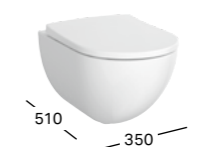

MISKA WC GEBERIT ACANTO, STOJĄCA, RIMFREE®

350 x 510 mm
bez wewnętrznego kołnierza, 4/5/6 l,
stojąca, przylegająca do ściany,
odejście poziome,
kryte mocowanie

500.602.01.2

Do kompletowania z:

deska sedesowa, antybakteryjna,
wolnoopadająca

500.660.01.2

deska sedesowa, antybakteryjna

500.604.01.2

deska sedesowa, antybakteryjna,
wolnoopadająca,

zawiasy Quick-Release

500.605.01.2

MISKA WC GEBERIT ACANTO, WISZĄCA, RIMFREE®

350 x 510 mm
bez wewnętrznego kołnierza, 4/5/6 l,
podwieszona na ścianie,
kryte mocowanie

500.600.01.2

Do kompletowania z:

deska sedesowa, antybakteryjna,
wolnoopadająca

500.660.01.2

deska sedesowa, antybakteryjna

500.604.01.2

deska sedesowa, antybakteryjna,
wolnoopadająca,

zawiasy Quick-Release

500.605.01.2