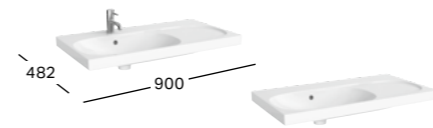

UMYWALKA GEBERIT ACANTO Z POWIERZCHNIĄ ODKŁADCZĄ Z PRAWEJ STRONY
900 x 482 mm
z zestawem do szybkiego montażu
z otworem na baterię, z przelewem
bez otworu na baterię, z przelewem

500.625.01.2
500.626.01.2