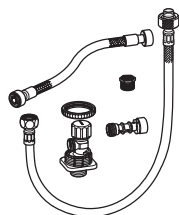

Zestawy przyłączeniowe Monolith

Zestaw przyłączeniowy boczny

Zastosowanie

- Do zastosowania z przyłączem wody z boku, z prawej/lewej strony

Informacje dot. zamówienia

Art. Nr.	Kolor	VE1 szt
131.071.21.1	chromowany błyszczący	1

Zestaw przyłączeniowy dolny

Zastosowanie

- Do zastosowania z przyłączem wody na dole

Informacje dot. zamówienia

Art. Nr.	VE1 szt
131.074.00.1	1

Kolano odpływowe

Zastosowanie

- Do podłączania muszli stojących do odpływu podłogowego

Uwagi dotyczące dostawy

- Kolano odpływowe P, PP, \varnothing 90 mm
- Złączka przejściowa, PE-HD, \varnothing 90/110 mm
- Uszczelka gumowa EPDM
- Materiał mocujący

Informacje dot. zamówienia

Art. Nr.	Kolor	VE1 szt
131.081.11.1	biały alpin	1

Kolano odpływowe 90st.

Zastosowanie

- Do podłączania muszli stojących do odpływu podłogowego

Uwagi dotyczące dostawy

- Kolano odpływowe do toalety, PE-HD, \varnothing 90 mm
- Złączka przejściowa, PE-HD, \varnothing 90/110 mm
- Uszczelka gumowa EPDM
- Materiał mocujący