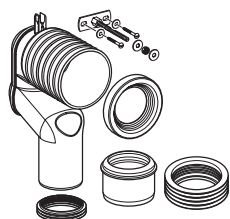

Zestawy przyłączeniowe Monolith

Zestaw przyłączeniowy boczny

Zastosowanie

- Do zastosowania z przyłączem wody z boku, z prawej/lewej strony

Informacje dot. zamówienia

Art. Nr.	Kolor	VE1 szt
131.071.21.1	chromowany błyszczący	1

Zestaw przyłączeniowy dolny

Zastosowanie

- Do zastosowania z przyłączem wody na dole

Informacje dot. zamówienia

Art. Nr.	VE1 szt
131.074.00.1	1

Kolano odpływowe

Zastosowanie

- Do podłączania muszli stojących do odpływu podłogowego

Uwagi dotyczące dostawy

- Kolano odpływowe P, PP, \varnothing 90 mm
- Złączka przejściowa, PE-HD, \varnothing 90/110 mm
- Uszczelka gumowa EPDM
- Materiał mocujący

Informacje dot. zamówienia

Art. Nr.	Kolor	VE1 szt
131.081.11.1	biały alpin	1

Informacje dot. zamówienia

Art. Nr.	Kolor	VE1 szt
131.082.16.1	czarny	1

Króciec przyłączeniowy odpływu do WC stojącego

Zastosowanie

- Do podłączania muszli stojących do odpływu ściennego

Uwagi dotyczące dostawy