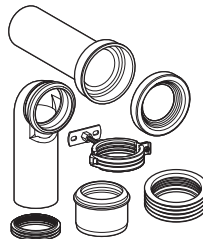

Zestawy przyłączeniowe Monolith

Zestaw przyłączeniowy boczny

Zastosowanie

- Do zastosowania z przyłączem wody z boku, z prawej/lewej strony

Informacje dot. zamówienia

Art. Nr.	Kolor	VE1 szt
131.071.21.1	chromowany błyszczący	1

Zestaw przyłączeniowy dolny

Zastosowanie

- Do zastosowania z przyłączem wody na dole

Informacje dot. zamówienia

Art. Nr.	VE1 szt
131.074.00.1	1

Kolano odpływowe

Zastosowanie

- Do podłączania muszli stojących do odpływu podłogowego

Kolano odpływowe 90st.

Zastosowanie

- Do podłączania muszli stojących do odpływu podłogowego

Uwagi dotyczące dostawy

- Kolano odpływowe do toalety, PE-HD, \varnothing 90 mm
- Złączka przejściowa, PE-HD, \varnothing 90/110 mm
- Uszczelka gumowa EPDM
- Materiał mocujący

Informacje dot. zamówienia

Art. Nr.	Kolor	VE1 szt
131.082.16.1	czarny	1

Króciec przyłączeniowy odpływu do WC stojącego

Zastosowanie

- Do podłączania muszli stojących do odpływu ściennego

Uwagi dotyczące dostawy