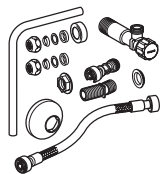

Zestawy przyłączeniowe Monolith

Zestaw przyłączeniowy boczny

Zastosowanie

- Do zastosowania z przyłączem wody z boku, z prawej/lewej strony

Informacje dot. zamówienia

Art. Nr.	Kolor	VE1 szt
131.071.21.1	chromowany błyszczący	1

Zestaw przyłączeniowy dolny

Zastosowanie

- Do zastosowania z przyłączem wody na dole

Informacje dot. zamówienia

Art. Nr.	VE1 szt
131.074.00.1	1

Kolano odpływowe

Zastosowanie

- Do podłączania muszli stojących do odpływu podłogowego

Uwagi dotyczące dostawy

- Kolano odpływowe P, PP, \varnothing 90 mm
- Złączka przejściowa, PE-HD, \varnothing 90/110 mm
- Uszczelka gumowa EPDM
- Materiał mocujący

Informacje dot. zamówienia

Art. Nr.	Kolor	VE1 szt
131.081.11.1	biały alpin	1

Informacje dot. zamówienia

Art. Nr.	Kolor	VE1 szt
131.082.16.1	czarny	1

Króciec przyłączeniowy odpływu do WC stojącego

Zastosowanie

- Do podłączania muszli stojących do odpływu ściennego

Uwagi dotyczące dostawy