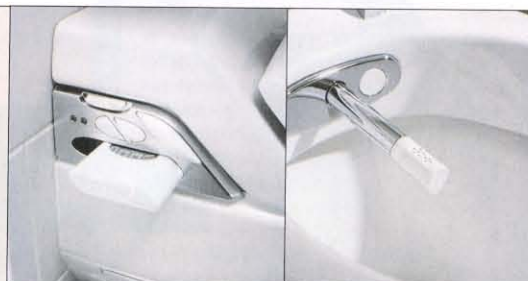

Producent: **GEBERIT**
848 zł (w tym 22% VAT)

GEBERIT

GEBERIT sp. z o.o.

www.geberit.pl

BALENA 6000

Urządzenie do w.c. z funk-
cją higieny intymnej,
zapewniające komfortowe
korzystanie z toalety bez
użycia papieru. Montowane
na misce ustępowej. Deska
sedesowa ma wbudowa-
ny zbiornik ciepłej wody
z regulacją temperatury
i intensywności strumienia
wody. Automatyeczne wstęp-
ne i końcowe czyszczenie
dyszy, masaż strumieniem
wody. Suszenie ciepłym
powietrzem, automatyecz-
ny pochłaniacz zapachów.
Napięcie zasilania 230 V,
pojemność podgrzewacza
1,6 l, moc 650 W, natęże-
nie przepływu 0,5-3 l/min,
zakres regulacji temper-
atury wody 36,6-39°C.
Gwarancja 2 lata.

Producent: **GEBERIT**
7176 zł (w tym 22% VAT)

GEBERIT

GEBERIT sp. z o.o.

www.geberit.pl

SYFON UNIFLEX do natrysków bezbrodzikowych

Odpiły liniowe umożli-
wiający pozbycie się wody
spod prysznica szybko
i w higieniczny sposób.
Nie zajmują dużo miejsca,
dzięki czemu łatwiej jest
zaprojektować łazienkę
i ułożyć płytki z jedno-
kierunkowym spadkiem.
Syfon dostępny jest w 4
długościach: 600, 700,
800 i 900 mm. Montaż
jest bardzo prosty – to
ważne, ponieważ cecha
ta wpływa na prawid-
łowe działanie syfonu
i możliwość komfortowego
i bezawaryjnego korzy-
stania z natrysku. Jeden
podstawowy korpus
pasuje do wszystkich kra-
tek, a różnorodność ich
wykończenia (stal nie-
rdzewna, emalia, wypeł-
nienie od klienta) ułatwia
dopasowanie do wystroju
każdej łazienki. Niewielka
wysokość, łatwość
połączenia z instalacją
kanalizacyjną pozwala
prawidłowo zamontować
syfon. Przepustowość
0,74 l/s, wysokość
zasyfonowania 50 mm.
Gwarancja 2 lata.