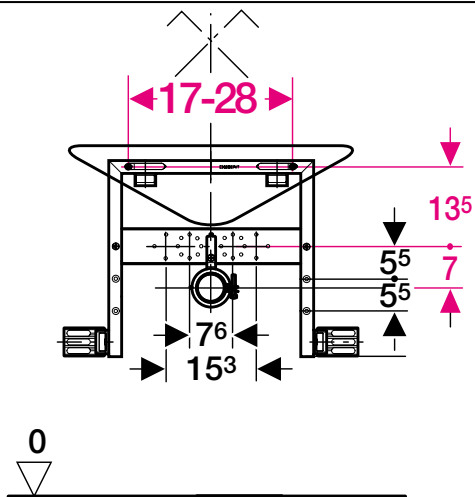

Geberit Montage Kombifix

Armaturenanschlussplatte
Placca per l'allacciamento
della rubinetteria
Armaturenmontageset

oben/ posizione alta/ boven