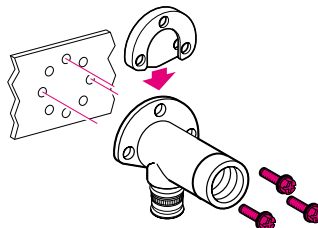

Geberit Montage Kombifix

Geberit Kombifix ist ausschliesslich für Einmauerung oder Vormauerung konzipiert, es ist nicht selbsttragend.

Geberit Combifix è concepito essenzialmente per la posa sottomuro o dietro una parete di rivestimento e non è quindi portante.

Geberit Kombifix is een stelframe voor de bevestiging van een wastafel en is niet zelfdragend. De konstruktieve sterkte moet worden verkregen door het KF fram in te metselen of voor het KF frame een muur te metselen. Het KF frame is niet geschikt voor zgn. Metall-Stud systemen.

Wasseranschlüsse/ Allacciamento d'acqua/ Wateraansluitingen

MEPLA und Universa-Armaturenanschlüsse für und Kombifix-Elemente (müssen separat bestellt werden)
 Allacciamento d' accessori MEPLA (da ordinare separatamente)
 MEPLA en universele armatuuraansluitingen voor Kombifix elementen voor toepassing in systeemwanden (droogbouw) (moeten separaat besteld worden)