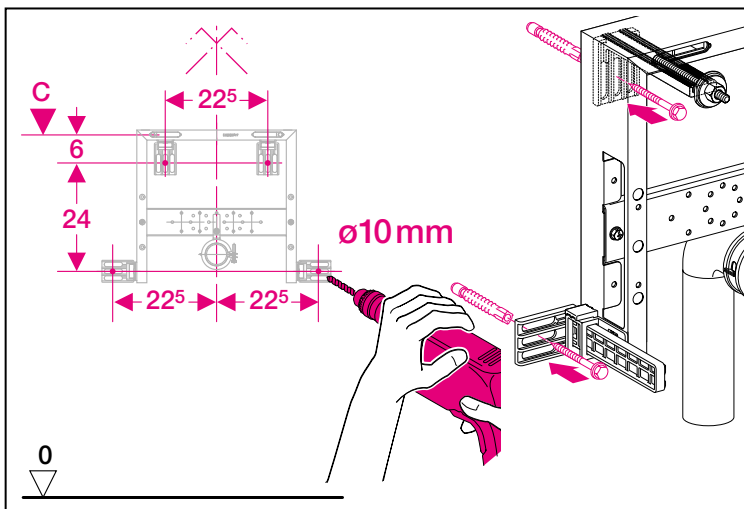

Geberit Montage Kombifix

Geberit Kombifix ist ausschliesslich für Einmauerung oder Vormauerung konzipiert, es ist nicht selbsttragend.

Geberit Combifix è concepito essenzialmente per la posa sottomuro o dietro una parete di rivestimento e non è quindi portante.

Geberit Kombifix is een stelframe voor de bevestiging van een wastafel en is niet zelfdragend. De konstruktieve sterkte moet worden verkregen door het KF fram in te metselen of voor het KF frame een muur te metselen. Het KF frame is niet geschikt voor zgn. Metall-Stud systemen.