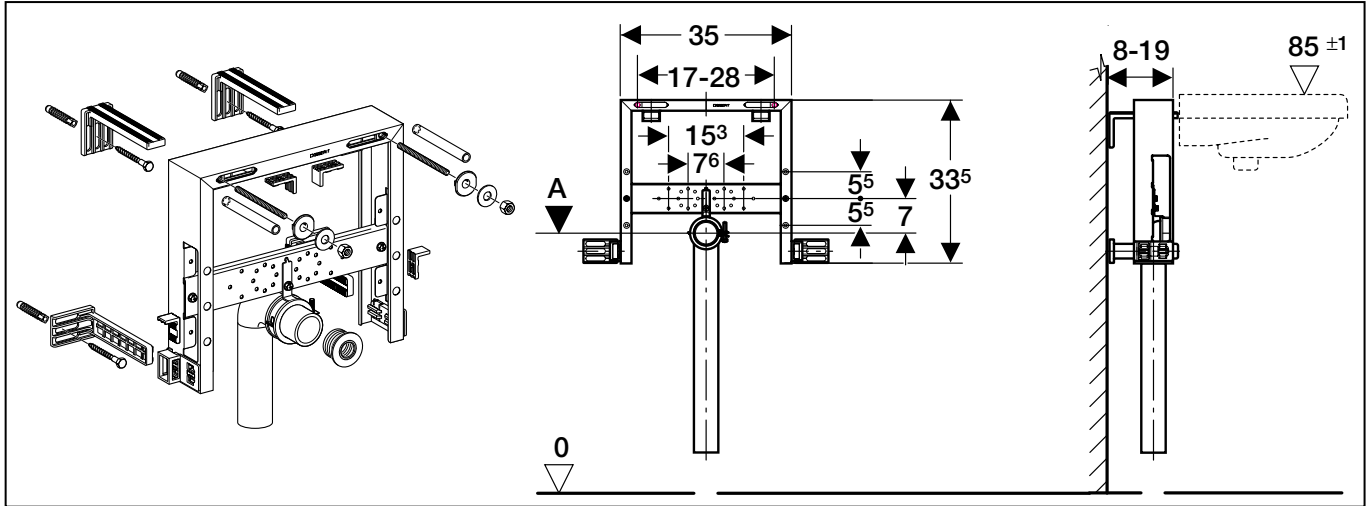

Geberit Montage Kombifix

Geberit Kombifix ist ausschliesslich für Einmauerung oder Vormauerung konzipiert, es ist nicht selbsttragend.

Geberit Combifix è concepito essenzialmente per la posa sottomuro o dietro una parete di rivestimento e non è quindi portante.

Geberit Kombifix is een stelframe voor de bevestiging van een wastafel en is niet zelfdragend. De konstruktieve sterkte moet worden verkregen door het KF fram in te metselen of voor het KF frame een muur te metselen. Het KF frame is niet geschikt voor zgn. Metall-Stud systemen.