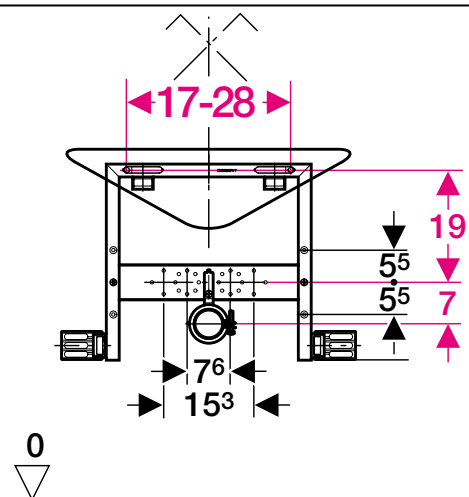

mitte/ posizione media/ midde