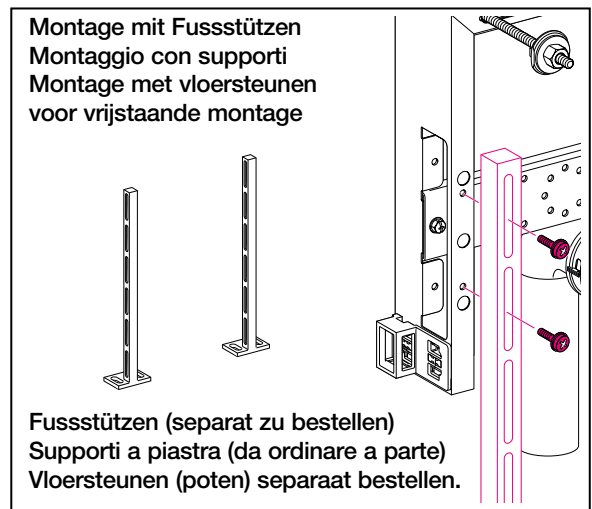

Geberit Montage Kombifix

Geberit Kombifix ist ausschliesslich für Einmauerung oder Vormauerung konzipiert, es ist nicht selbsttragend.

Geberit Combifix è concepito essenzialmente per la posa sottomuro o dietro una parete di rivestimento e non è quindi portante.

Geberit Kombifix is een stelframe voor de bevestiging van een wastafel en is niet zelfdragend. De konstruktieve sterkte moet worden verkregen door het KF fram in te metselen of voor het KF frame een muur te metselen. Het KF frame is niet geschikt voor zgn. Metall-Stud systemen.

Wasseranschlüsse/ Allacciamento d'acqua/ Wateraansluitingen

MEPLA und Universa-Armaturenanschlüsse für und Kombifix-Elemente (müssen separat bestellt werden)
 Allacciamento d' accessori MEPLA (da ordinare separatamente)
 MEPLA en universele armatuuraansluitingen voor Kombifix elementen voor toepassing in systeemwanden (droogbouw) (moeten separaat besteld worden)