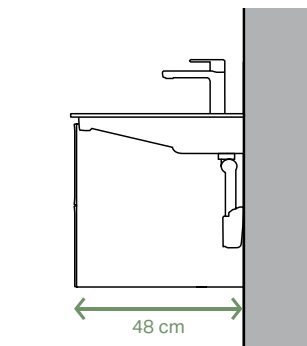

# RÓŻNORODNE UMYWALKI Z INNOWACYJNYM ODPŁYWEM

Umywalki Geberit ONE z odpływem poziomym łączą najwyższe wymagania w zakresie wzornictwa z wyjątkową funkcjonalnością.

Poziomy odpływ umywalkowy został dopasowany do wzornictwa umywalek i sprytnie umieszczony na tylnej krawędzi umywalki. Jego innowacyjna technologia zapewnia więcej miejsca w szufladach szafki zamontowanej pod umywalką. Dzięki umieszczeniu odpływu z tyłu umywalki, nie znajduje się on bezpośrednio w miejscu opadania strumienia wody. Zapobiega to rozpryskiwaniu wody z odpływu, co prowadzi do znacznego zmniejszenia ilości pozostającej w umywalce wody i osadu kamienia oraz pracy związanej z czyszczeniem. Magnetyczne mocowanie utrzymuje pokrywę dokładnie w miejscu, w którym powinna się znajdować. Pokrywę można zdjąć jednym ruchem ręki, aby wyczyścić zintegrowany wkład grzebieniowy. Wersja z ukrytym przelewem pozwala również na napełnienie umywalki bez ryzyka przełania się wody.