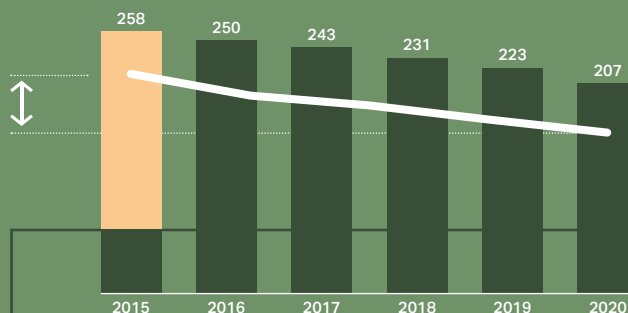

EMISJA CO₂ (2015-2020)

-33

PROCENT

- Emisja CO₂, w tysiącach ton
- Emisja CO₂ w wyniku przejęcia Sanitec, w tysiącach ton
- Emisja CO₂ w odniesieniu do sprzedaży netto (z korektą walutową) w % (Współczynnik: 2015 = 100)

EMISJA CO₂

Dzięki strategii CO₂, której podstawy zostały opracowane już w 2007 roku, firma stawia sobie ambitne cele i aktywnie przyczynia się do ochrony środowiska. W tym obszarze Geberit koncentruje się na konkretnych środkach technicznych służących oszczędzaniu energii i poprawie wydajności oraz na selektywnym nabywaniu odnawialnych źródeł energii.