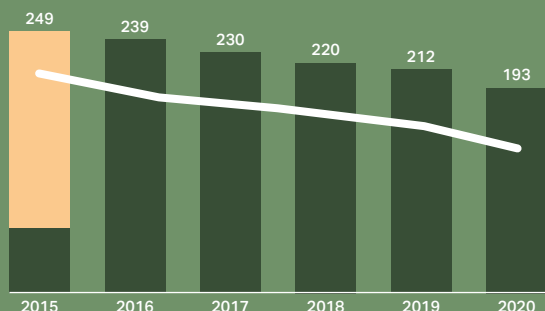

WYBRANE DANE LICZBOWE

Strategia zrównoważonego rozwoju zawiera jasno określone obowiązki, mierzalne cele, miary pochodne i wymierne dane – dzięki temu możemy skutecznie monitorować jej wdrażanie. Dwa przykłady takich danych to efektywność i emisja CO₂.

WPŁYW NA ŚRODOWISKO (2015-2020)

1. Wpływ na środowisko, w milionach ekopunktów
   - Wpływ na środowisko w wyniku przejęcia Sanitec, w milionach ekopunktów
   - Wpływ na środowisko w odniesieniu do sprzedaży netto (z korektą walutową) w % (Współczynnik: 2015 = 100)
2. Uwaga: Wpływ na środowisko jest mierzony w ekopunktach.

35

PROCENT

Od momentu przyłączenia energochłonnej działalności ceramicznej w 2015 roku względny wpływ na środowisko został zredukowany o 35%.

5

PROCENT

Zwiększenie efektywności o więcej niż zakładane 5% rocznie.

WZGLĘDNY WPŁYW NA ŚRODOWISKO – EKOEFEKTYWNOŚĆ

Od ponad 25 lat Geberit konsekwentnie mierzy swój ślad ekologiczny w ramach kompleksowego ekobilansu korporacyjnego i wykorzystuje go jako podstawę do wyznaczania dalszych celów. Jest to podejście wyjątkowe w branży sanitarnej.