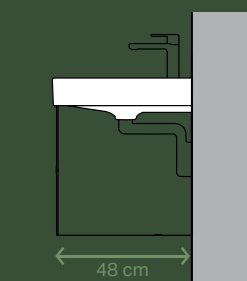

ODPŁYW PIONOWY

Głębokość 48 cm

Umywalka klasyczna

SZER. 50 cm, 60 cm, 75 cm, 90 cm, 105 cm, 120 cm

Dostępna z otworem na baterię lub bez

Umywalka z powierzchnią odkładczą

SZER. 60 cm, 75 cm, 90 cm, 105 cm, 120 cm

Dostępna z otworem na baterię lub bez

Umywalka nablutowa

SZER. 50 cm x GŁ. 40 cm

Dostępna z otworem na baterię lub bez

Umywalka nablutowa

SZER. 50 cm x GŁ. 42 cm

Dostępna z otworem na baterię lub bez

Umywalki Geberit ONE są oferowane w różnorodnych kształtach i formatach. Umożliwia to wybór spośród umywalek klasycznych, umywalek z powierzchnią odkładczą oraz różnych umywalek nablutowych.