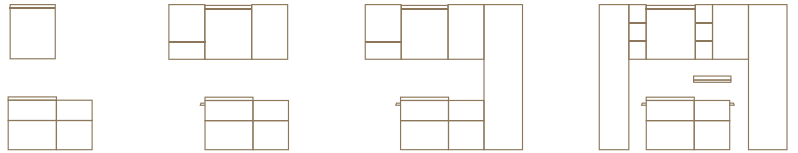

MOŻLIWOŚCI ŁĄCZENIA Z LUSTRAMI GEBERIT OPTION PLUS

Podświetlane lustra i szafki lustrzane z asortymentu Geberit Option Plus doskonale współgrają z serią łazienkową Geberit iCon. Oferują różnorodne możliwości idealnego oświetlenia strefy umywalki i wzbogacenia go o dodatkowe funkcje zwiększające komfort czy dodatkową przestrzeń do przechowywania.

SLIMRIM

Umywalka białowa w wersji SlimRim z rantem o wysokości zaledwie 1,5 cm*.

LIGHTRIM

Umywalka w wersji LightRim z rantem o wysokości 5,5 cm.