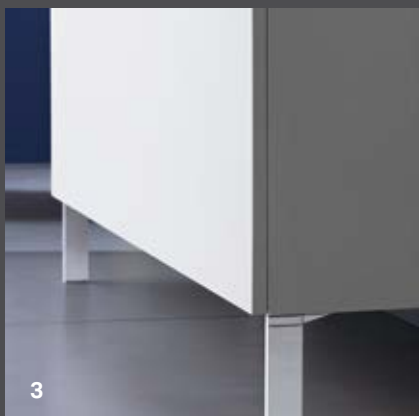

W zależności od potrzeb można również łączyć np. szafki otwarte z zamkniętymi. Dodatkowo dostępne wkłady do szuflad umożliwiają lepszą organizację przestrzeni do przechowywania. Szklane półki i wewnętrzne lustro nadają szafkom charakter produktów klasy premium. Dopasowane kolorystycznie szklane blaty chronią powierzchnię szafki. Zintegrowane uchwyty profilowe mają ten sam kolor co fronty mebli, a ich matowa powierzchnia i ozdobne linie tworzą subtelny kontrast.

1 Kosmetyki można przechowywać w sposób uporządkowany w szufladach mebli łazienkowych z systemem cichego domykania. **2** Umywalki z dopasowanymi szafkami podumywalkowymi są odpowiednim elementem wyposażenia małych łazienek i toalet dla gości. **3** Meble łazienkowe z dostępną powierzchnią pod meblem ułatwiają czyszczenie podłogi. **4** Tablice magnetyczne z ruchomymi półkami zapewniają dużą elastyczność.

MEBLE ŁAZIENKOWE GEBERIT SMYLE: KOLORY I WYKOŃCZENIA

KORPUS/ FRONT

biały, wysoki połysk, lakierowany

sand grey, wysoki połysk, lakierowany

lava mat, lakierowany

orzech włoski ciemny, melamina o strukturze drewna

UCHWYT

biały mat, malowany proszkowo (front: biały)

sand grey, matowy, malowany proszkowo (front: sand grey)

lava mat, malowany proszkowo (front: lava)