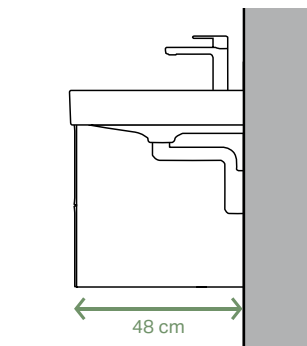

DESIGN I FUNKCJONALNOŚĆ W JEDNYM

RÓŻNORODNE UMYWALKI Z KLASYCZNYM ODPŁYWEM

1 Umywalka z bardzo cienkim rantem i dużymi powierzchniami półek. **2** Duża standardowa umywalka z delikatnie zaokrągloną wewnętrzną misą i dopasowaną szafką. **3** Powierzchnia półki na tylnej krawędzi standardowej umywalki zapewnia dużo miejsca na kosmetyki. **4** Prostokątna umywalka nablutowa. **5** Zaokrąglona umywalka nablutowa.