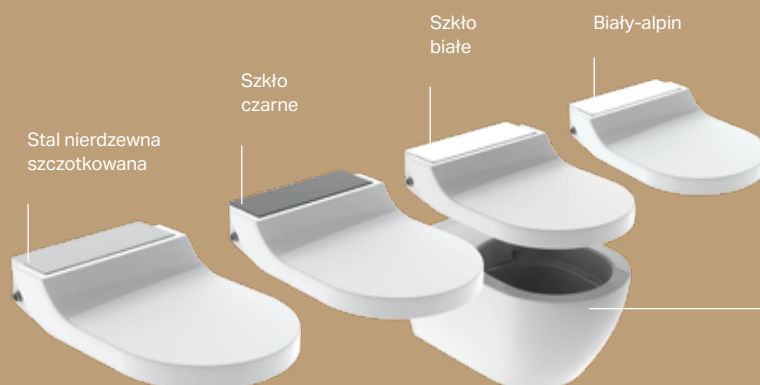

GEBERIT AQUACLEAN TUMA COMFORT JEST DOSTĘPNA
W CZTERECH RÓŻNYCH WARIANTACH WYKOŃCZENIA:

Stal nierdzewna
szczotkowana

Szkieło
czarne

Szkieło
białe

Biały-alpin

Deski myjące AquaClean Tuma można kompletować ze standardową miską ceramiczną.