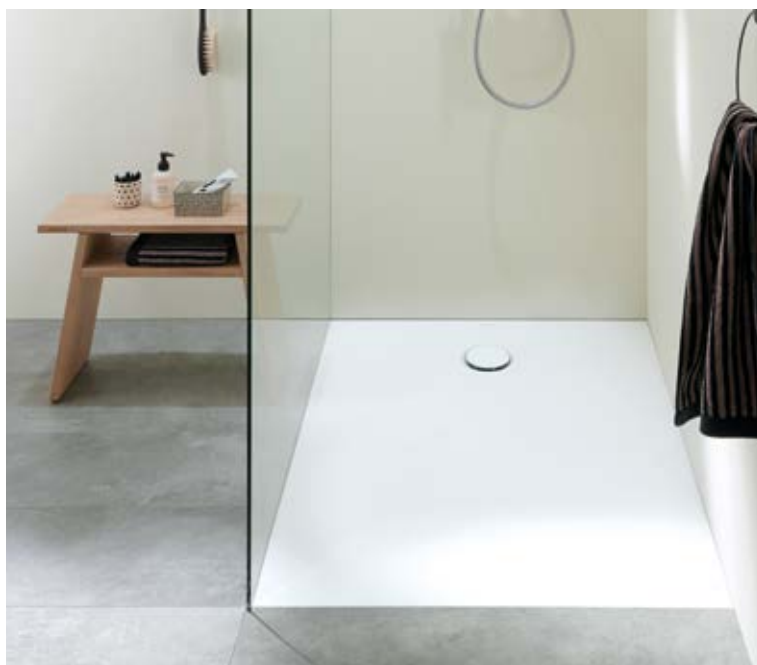

Nowa łazienka powinna spełniać Twoje potrzeby przez najbliższe 25 lat, powinna więc dostosowywać się do zmian zachodzących w Twoim życiu. Właśnie dlatego warto ją odpowiednio zaplanować. Geberit proponuje wyposażenie łazienkowe do montażu naściennego i systemu podtynkowe, które zapewnią komfort w niemal każdej sytuacji.

ROZWIĄZANIA PRYSZNICOWE

Rozwiązania do natrysków bezbrodzikowych są niezwykle eleganckie i mają możliwość montażu na równi z podłogą, dzięki czemu nie ma różnicy poziomów między prysznicem a posadzką.

Brodziki Geberit Olona przeznaczone do zlicowania z powierzchnią podłogi mają wysokie właściwości antypoślizgowe. Takie rozwiązanie zapewnia komfort i bezpieczeństwo zarówno teraz, jak i w przyszłości.

REGULACJA WYSOKOŚCI

WYSOKOŚĆ MISKI WC

ŁATWA W REGULACJI

Wyrafinowana technologia montażu toalety Geberit ONE daje możliwość elastycznego regulowania wysokości zawieszenia miski ceramicznej, nawet wiele lat po instalacji. Toaleta została wyposażona w technologię regulowania wysokości zawieszenia jej na ścianie, zapewnia to elastyczne zastosowanie toalety dla różnych użytkowników.