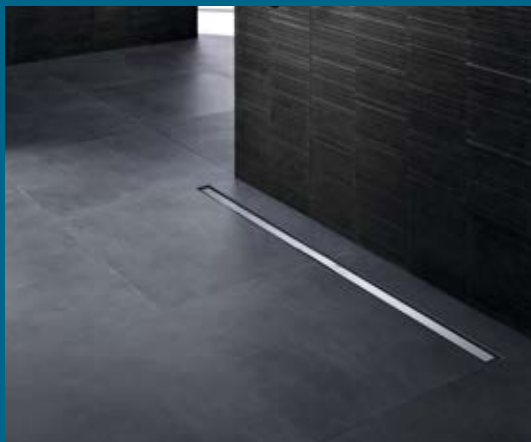

1. 1 Wkład grzebieniowy zapobiega zatykaniu się odpływu. Łatwo się zdejmuje i czyści.
2. 2 Rozwiązanie dostępne również w wersji do własnego wypełnienia.
3. 3 CleanLine80 imponuje swoim płaskim i eleganckim wykończeniem ze zintegrowanym nachyleniem. Dostępny między innymi w modnym kolorze czarnego chromu.
4. 4 Nowy Geberit CleanLine50 dzięki niewielkiej szerokości i asymetrycznemu wzornictwu wygląda bardzo nowocześnie i ponadczasowo.

HIGIENICZNE, CZYSTE I PO PROSTU PIĘKNE: ODPŁYWY LINIOWE GEBERIT Z SERII CLEANLINE DO SWOBODNEJ ARANŻACJI ŁAZIENEK

Seria Geberit CleanLine przeciera nowe szlaki w obszarze systemów odprowadzających do natrysków. Zamiast odprowadzać wodę do nieatrakcyjnego wpustu, system odprowadzający kieruje ją do eleganckiej rynny ze stali nierdzewnej. Brak w niej ukrytych miejsc i zakamarków, więc nie gromadzi ona brudu i nie powoduje powstawania nieprzyjemnych zapachów. Podczas czyszczenia rynnę wystarczy po prostu delikatnie przepłukać wodą. Tylko 15 cm rynny jest zagłębione i osłonięte pokrywą. Wszystkie krawędzie rynny zbiorczej są łagodne i zabezpieczone. Odpływy Geberit CleanLine dają dużo większą swobodę w projektowaniu niż inne odpływy natryskowe. W zależności od warunków w pomieszczeniu, rynnę można dowolnie przyciąć na obu końcach.